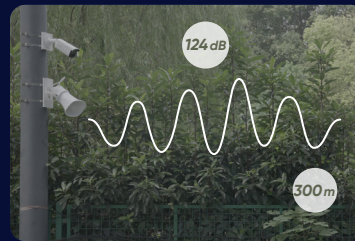

Eine Kamera erkennt ein Ereignis
↓
Der Netzwerk-lautsprecher wird automatisch ausgelöst

- Bis zu 300 m Reichweite für effektiven Perimeterschutz
- Bis zu 124 dB Schalldruck für eine lautstarke Gefahrenwarnung