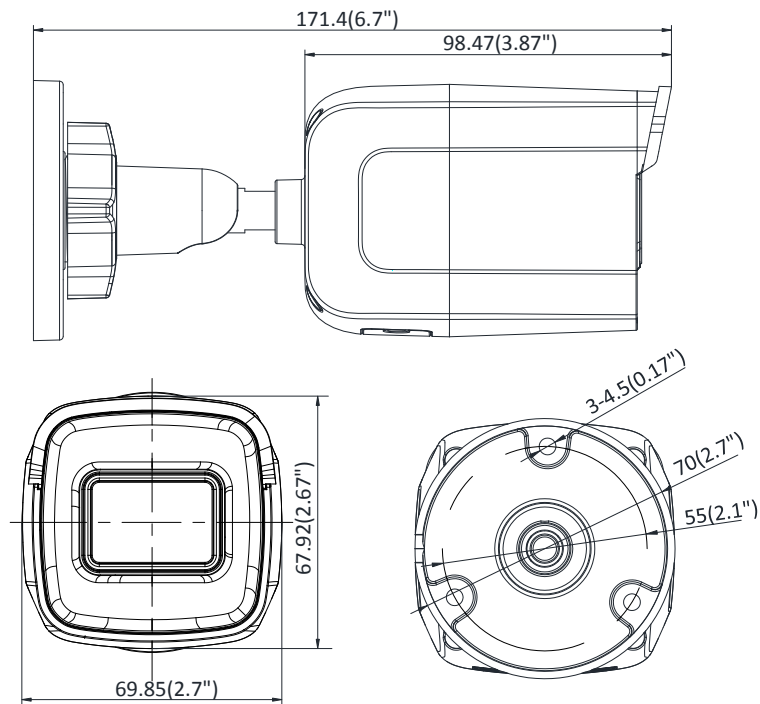

Protokolle	TCP/IP, ICMP, HTTP, HTTPS, FTP, DHCP, DNS, DDNS, RTP, RTSP, RTCP, PPPoE, NTP, UPnP, SMTP, SNMP, IGMP, 802.1X, QoS, IPv6, UDP, Bonjour
Allgemeine Funktionen	One-key Reset, Anti-Flimmer, Heartbeat, Mirror, Passwortschutz, Privatzonenmaskierung, Wasserzeichen, IP Adressenfilter
Firmware Version	V5.5.61
API	ONVIF (PROFILE S, PROFILE G), ISAPI
Simultane Live-Wiedergabe	Bis zu 6 Kanäle
User/Host	Bis zu 32 Benutzer 3 Levels: Administrator, Operator und Benutzer
Client	iVMS-4200, Hik-Connect, iVMS-5200, iVMS-4500
Web Browser	IE8+, Chrome 31.0-44, Firefox 30.0-51, Safari 8.0+
Schnittstelle	
Kommunikationsschnittstelle	1 RJ45 10M/100M self-adaptive Ethernet Port
On-board Speicher	Eingebauter Mikro SD /SDHC/SDXC Slot, bis zu 128 GB
Resetknopf	Ja
Smart-Funktionen	
Verhaltensanalyse	Linienüberquerungsdetektion, Einbruchsdetektion, unbeaufsichtigtes Gepäck Detektion, Objektentfernungsdetektion
Ausnahmeerkennung	Szenenänderungsdetektion
Gesichtserkennung	Ja
Allgemein	
Betriebsbedingungen	-30 °C bis +60 °C (-22 °F bis +140 °F), bei einer rel. Feuchtigkeit von 95% oder weniger (nicht-kondensierend)
Spannungsversorgung	12 VDC ± 25%, 5.5 mm Koaxialeleistungsstecker PoE (802.3af, Klasse 3)
Leistungsaufnahme und Spannung	12 VDC, 0.5 A, max: 6 W PoE: (802.3af, 36 VDC bis 57 VDC), 0.2 A bis 0.1 A, max: 7.5 W
IR Reichweite	Bis zu 30 m
Schutzklasse	IP67, IK10
Material	Frontale Abdeckung: Metall, hintere Abdeckung: Metall, Sonnenschutz: Plastik
Abmessungen	Kamera: 70 × 68 × 171 mm (2.8" × 2.7" × 6.7")
Gewicht	Kamera: 400 g (0.9 lb.) Mit Verpackung: 700 g (1.5 lb.)

Verfügbares Modell

DS-2CD2085FWD-I (2.8/4/6 mm)

Maße

Einheit: mm

Zubehör

Distributed by

DS-1280ZJ-XS
Junction Box

HIKVISION