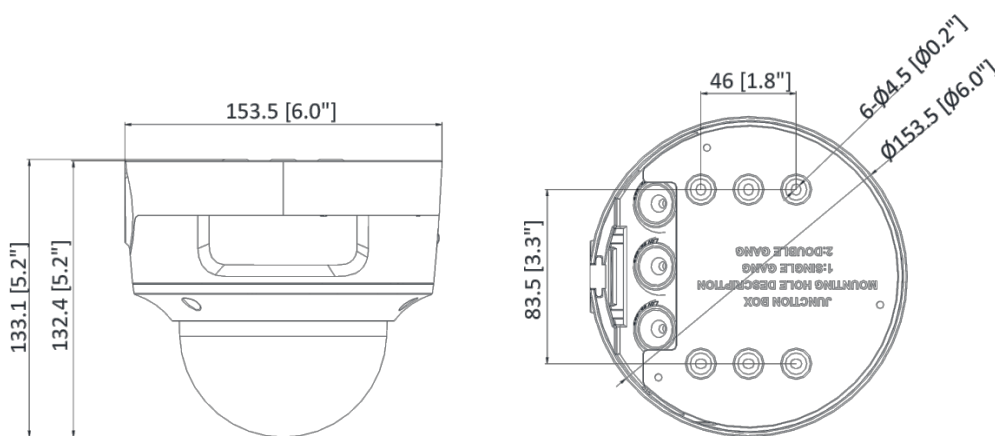

▪ **Dimension**

Unit: mm (inch)

▪ **Accessory**

▪ **Optional**

DS-1473ZJ-155 Wall Mount	DS-1473ZJ-155B Wall Mount	DS-1227ZJ-DM37 In-ceiling Mount	DS-1475ZJ-SUS Vertical Pole Mount	DS-1476ZJ-SUS Corner Mount
				
DS-1471ZJ-155 Pendant Mount				
				