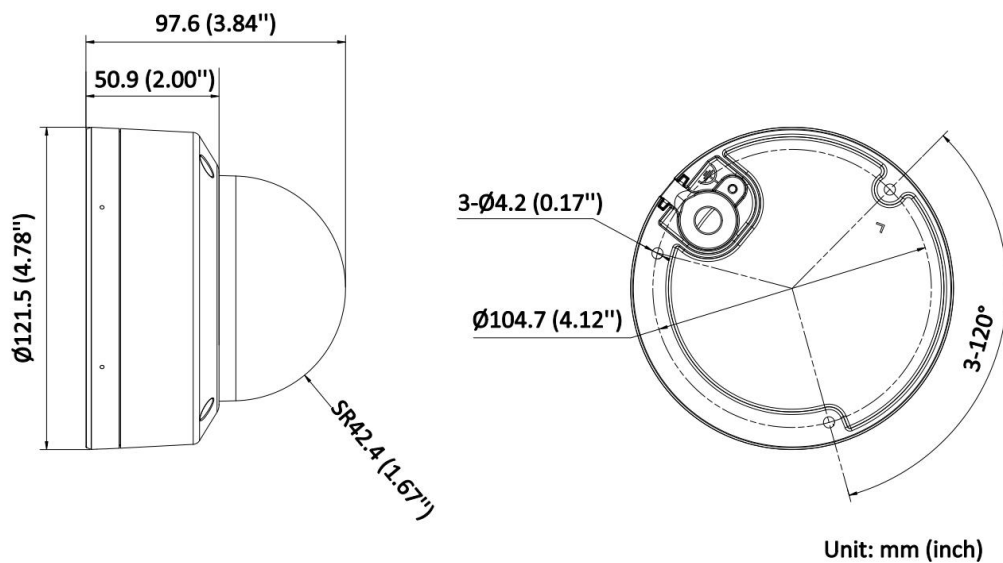

▪ **Available Model**

DS-2CD2187G2H-LI (2.8/4 mm)

DS-2CD2187G2H-LISU (2.8/4 mm)

▪ **Dimension**

▪ **Accessory**

▪ **Optional**

DS-2210ZJ-WA-120 Pendant Mount	DS-1275ZJ-SUS Vertical Pole Mount	DS-1276ZJ-SUS Corner Mount	DS-2280ZJ-WA120 Junction Box	DS-1280ZJ-DM46 Junction Box
				
DS-1272ZJ-120 Wall Mount	DS-1272ZJ-120B Wall Mount	DS-1271ZJ-120 Pendant Mount	DS-2200ZJ-WAJ-120 Wall Mount	DS-2200ZJ-WA-120 Wall Mount
				