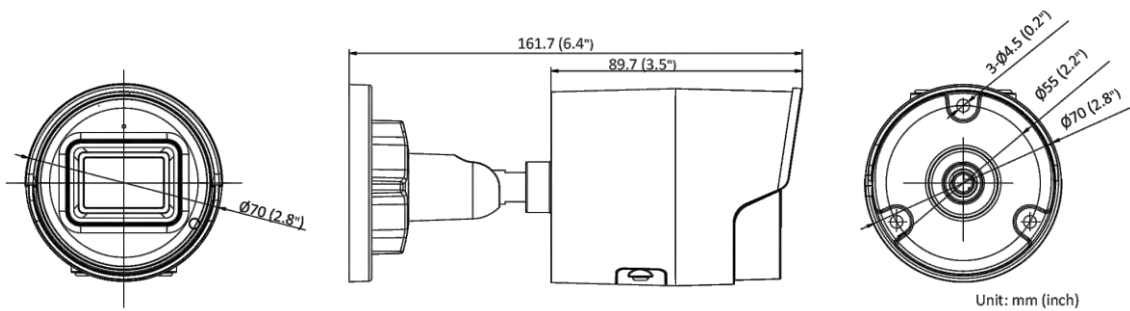

▪ Available Model

DS-2CD2026G2-IU (2.8/4/6 mm)

DS-2CD2026G2-I (2.8/4/6 mm)

Dimension

Unit: mm (inch)

Accessory

Optional

DS-1280ZJ-XS