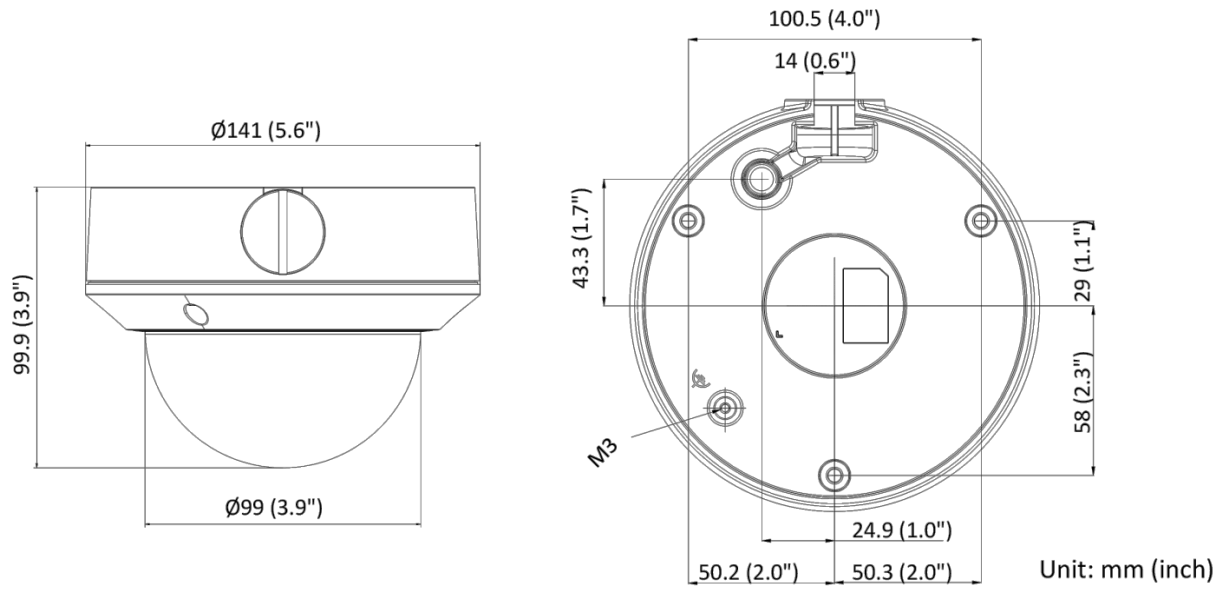

▪ Available Model

DS-2CD1743G2-IZ (2.8 to 12 mm)

DS-2CD1743G2-IZS (2.8 to 12 mm)

▪ Dimension

▪ **Accessory**

▪ **Optional**

| | | | | |
|---|---|---|---|--|
| <p>DS-1250ZJ Rain Shade</p>  | <p>DS-1258ZJ-L Wall Mount</p>  | <p>DS-1280ZJ-DM21 Junction Box</p>  | <p>D20-AP Adapter Plate</p>  | <p>DS-1253ZJ-L Rain Shade</p>  |
| <p>DS-1275ZJ-SUS Vertical Pole Mount</p>  | <p>DS-1276ZJ-SUS Corner Mount</p>  | <p>DS-1227ZJ In-Ceiling Mount</p>  | <p>DS-1271ZJ-135 Pendant Mount</p>  | <p>DS-1273ZJ-135 Wall Mount</p>  |
| <p>DS-1281ZJ-DM23 Inclined Ceiling Mount</p>  | <p>DS-1473ZJ-135B Wall Mount</p>  | | | |