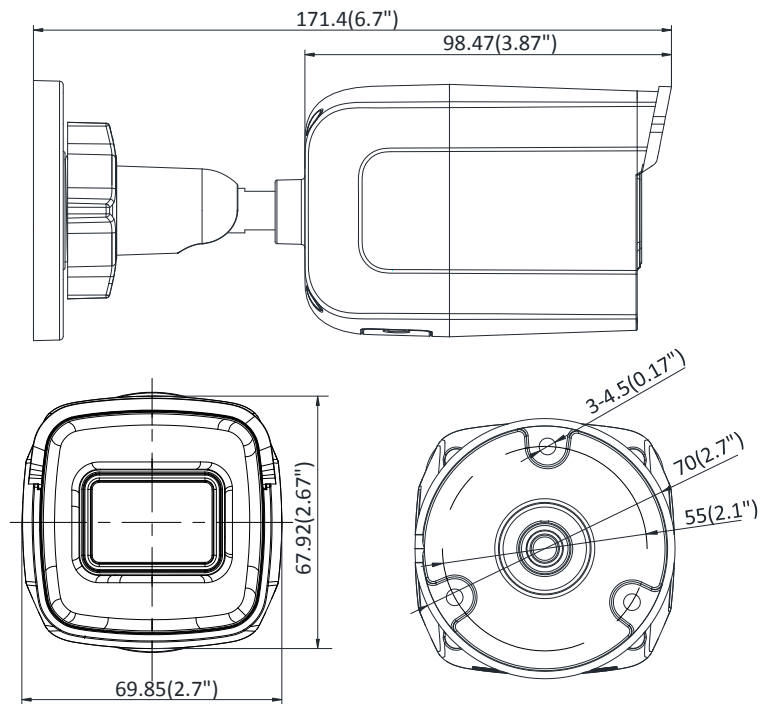

Protokolle	TCP/IP, ICMP, HTTP, HTTPS, FTP, DHCP, DNS, DDNS, RTP, RTSP, RTCP, PPPoE, NTP, UPnP, SMTP, SNMP, IGMP, 802.1X, QoS, IPv6, UDP, Bonjour
Allgemeine Funktionen	One-key Reset, Anti-Flimmer, Heartbeat, Mirror, Passwortschutz, Privatzonenmaskierung, Wasserzeichen, IP Adressenfilter
Firmware Version	V5.5.61
API	ONVIF (PROFILE S, PROFILE G), ISAPI
Simultane Live-Wiedergabe	Bis zu 6 Kanäle
User/Host	Bis zu 32 Benutzer 3 Levels: Administrator, Operator und Benutzer
Client	iVMS-4200, Hik-Connect, iVMS-5200, iVMS-4500
Web Browser	IE8+, Chrome 31.0-44, Firefox 30.0-51, Safari 8.0+
Schnittstelle	
Kommunikationsschnittstelle	1 RJ45 10M/100M self-adaptive Ethernet Port
On-board Speicher	Eingebauter Mikro SD /SDHC/SDXC Slot, bis zu 128 GB
Resetknopf	Ja
Smart-Funktionen	
Verhaltensanalyse	Linienüberquerungsdetektion, Einbruchsdetektion, unbeaufsichtigtes Gepäck Detektion, Objektentfernungsdetektion
Ausnahmeerkenntung	Szenenänderungsdetektion
Gesichtserkennung	Ja
Allgemein	
Betriebsbedingungen	-30 °C bis +60 °C (-22 °F bis +140 °F), bei einer rel. Feuchtigkeit von 95% oder weniger (nicht-kondensierend)
Spannungsversorgung	12 VDC ± 25%, 5.5 mm Koaxialeleistungsstecker PoE (802.3af, Klasse 3)
Leistungsaufnahme und Spannung	12 VDC, 0.5 A, max: 6 W PoE: (802.3af, 36 VDC bis 57 VDC), 0.2 A bis 0.1 A, max: 7.5 W
IR Reichweite	Bis zu 30 m
Schutzklasse	IP67, IK10
Material	Frontale Abdeckung: Metall, hintere Abdeckung: Metall, Sonnenschutz: Plastik
Abmessungen	Kamera: 70 × 68 × 171 mm (2.8" × 2.7" × 6.7")
Gewicht	Kamera: 400 g (0.9 lb.) Mit Verpackung: 700 g (1.5 lb.)

Verfügbares Modell

DS-2CD2085FWD-I (2.8/4/6 mm)

Maße

Einheit: mm

Zubehör

Distributed by

DS-1280ZJ-XS
Junction Box

HIKVISION